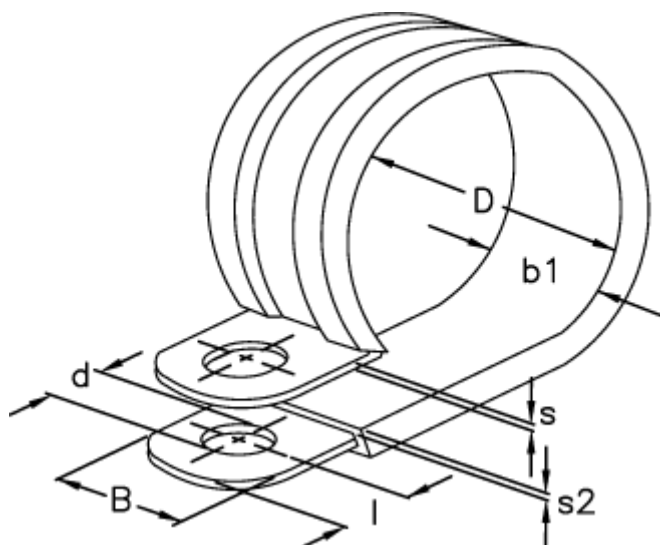

Varenummer: 029457112036

Beskrivelse: Norma rørbøjle RLGU 1. 36/12 W1

Mål

b1	= 15
Bredde B	= 12
d	= 6.4
Diameter D	= 36
l	= 6
s	= 0.8
s2	= 1.2